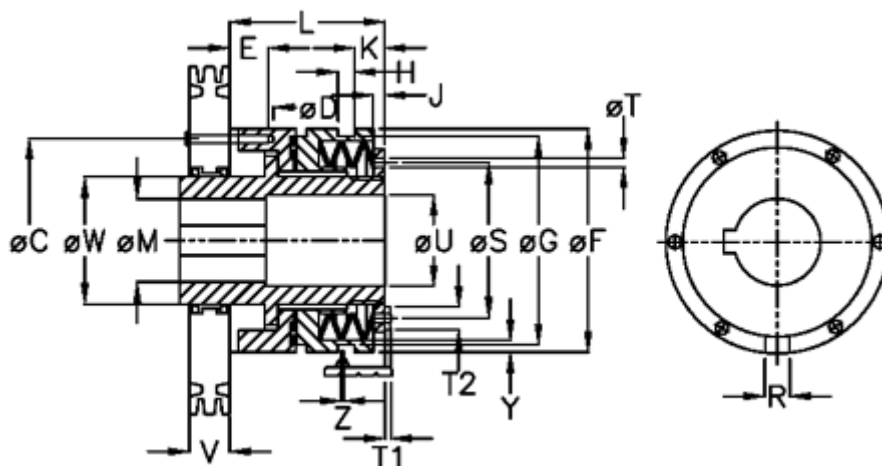

Varenummer: 46926532

Beskrivelse: Sikkerhedskobling Safelifting C 65 M

## Mål

C = 155	L = 171.0	Tallerkenfjeder montering = 5x1M
D = 6xM12	M max = 65	Tallerkenfjeder udførelse = M - medium
E = 17.0	M min = 30	U = 66
F = 176	R = 14	V = 57.5
G = 170.0	S = 129	W = 90
H = 9	T = 7	X = 60.0
J = 12.0	T1 = 5.5	Y = 2
K = 33.0	T2 = 13	Z = 0.1